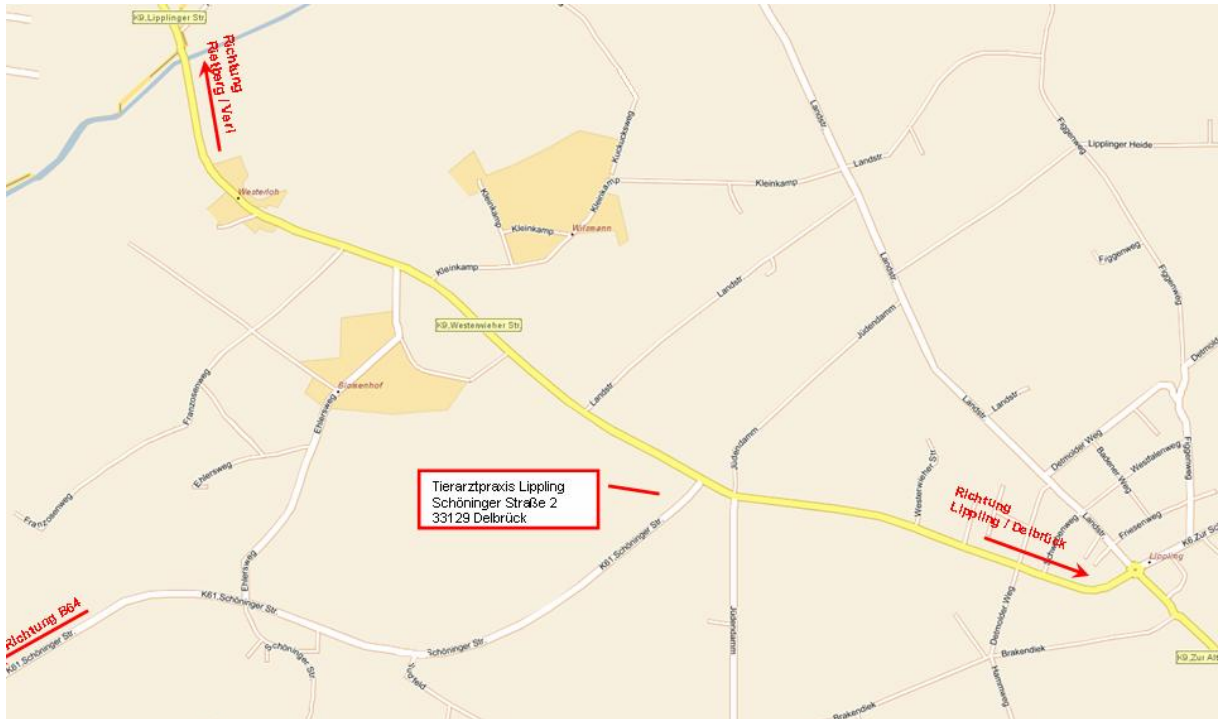

→ nach 50 m erste Hofeinfahrt rechts

= Schöninger Str. 2, Tierarztpraxis

aus Richtung B64

ca. 5 km hinter Delbrück, unmittelbar hinter „DEA-Tankstelle“ rechts abbiegen Richtung „Schöning/Lippling“ (= Schöninger Straße)

→ Ortslage Schöning der Länge nach durchfahren

→ ca. 3 km hinter Schöning letzter Hof auf der linken Seite

= Schöninger Str. 2, Tierarztpraxis

aus Richtung Rietberg/Verl

über Rietberg/Westerwiehe

→ hier im Ort direkt neben der Kirche abbiegen in Richtung „Lippling“

→ ca. 5 km hinter Westerwiehe, noch vor Lippling rechts abbiegen Richtung „Schöning“

→ nach 50 m erste Hofeinfahrt rechts

= Schöninger Str. 2, Tierarztpraxis

Telefonisch erreichen Sie uns über :

Tel.: 05250 50920